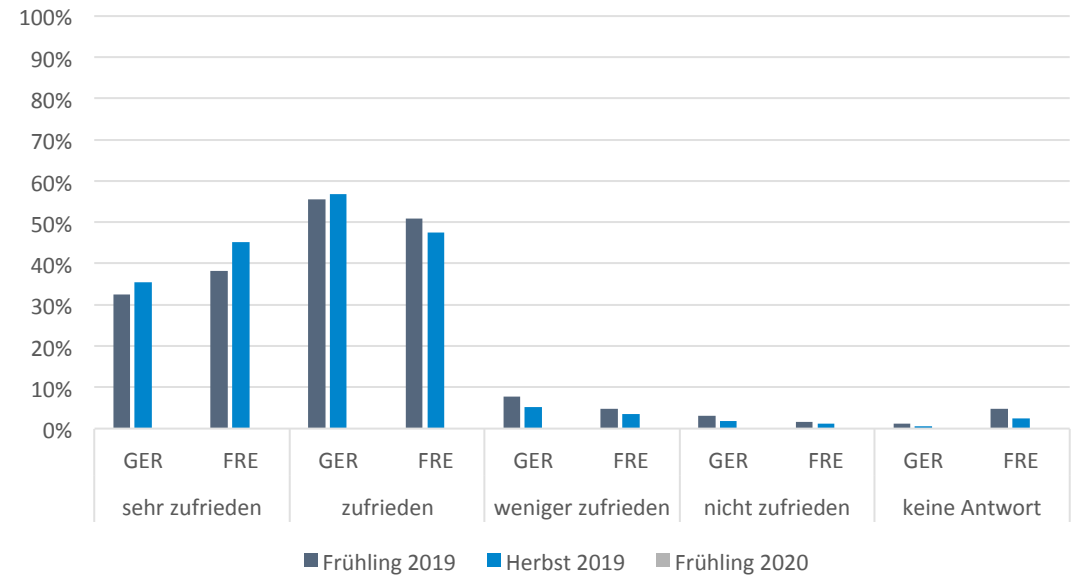

Schriftliche Prüfung

Mündliche Prüfung

Die mündlichen Prüfungen vom Frühling 2020 wurden aufgrund der Covid-19-Pandemie auf den Herbst 2020 verschoben.

Wie zufrieden sind Sie mit dem Prüfungsort?

Raumklima

Schriftliche Prüfung

Mündliche Prüfung

Die mündlichen Prüfungen vom Frühling 2020 wurden aufgrund der Covid-19-Pandemie auf den Herbst 2020 verschoben.

Wie zufrieden sind Sie mit dem Prüfungsort?

Geräuschpegel

Schriftliche Prüfung

Mündliche Prüfung

Die mündlichen Prüfungen vom Frühling 2020 wurden aufgrund der Covid-19-Pandemie auf den Herbst 2020 verschoben.