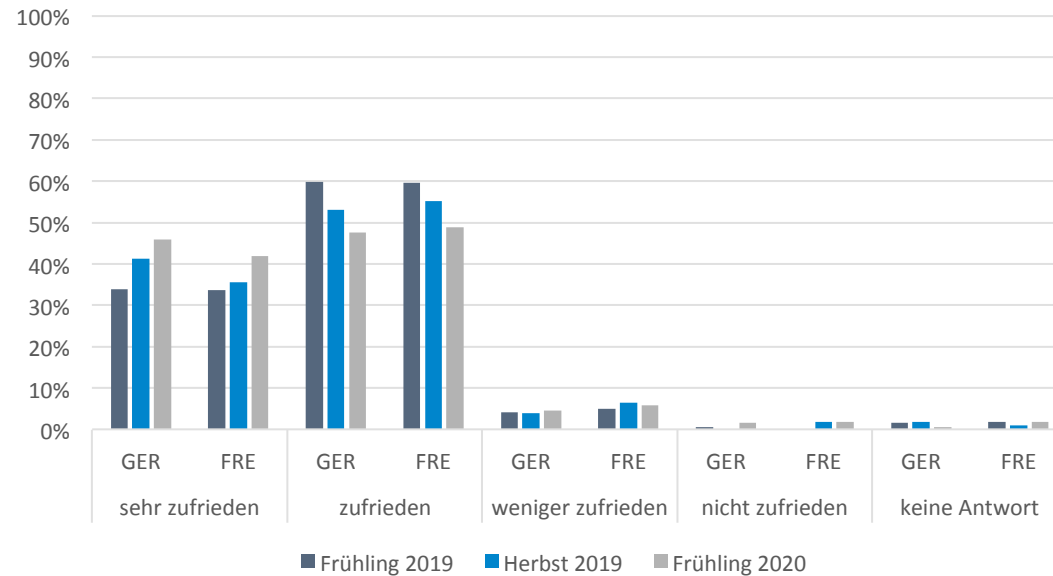

Schriftliche Prüfung

Mündliche Prüfung

Die mündlichen Prüfungen vom Frühling 2020 wurden aufgrund der Covid-19-Pandemie auf den Herbst 2020 verschoben.

Wie zufrieden sind Sie mit dem Prüfungsaufgebot?

Verständlichkeit der Informationen

Schriftliche Prüfung

Mündliche Prüfung

Die mündlichen Prüfungen vom Frühling 2020 wurden aufgrund der Covid-19-Pandemie auf den Herbst 2020 verschoben.

Wie zufrieden sind Sie mit dem Prüfungsort?

Signalisation vor Ort