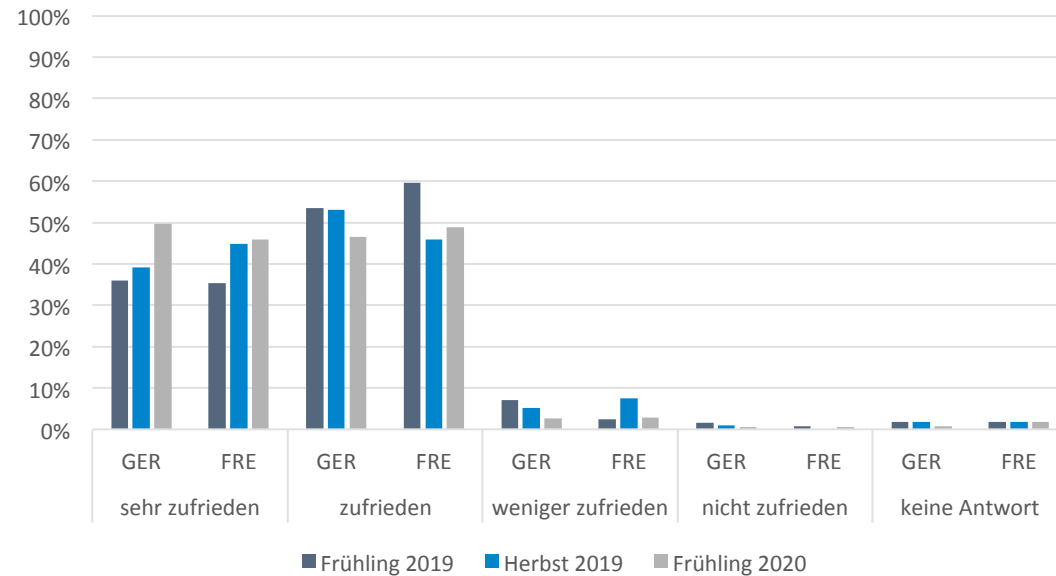

Schriftliche Prüfung

Mündliche Prüfung

Die mündlichen Prüfungen vom Frühling 2020 wurden aufgrund der Covid-19-Pandemie auf den Herbst 2020 verschoben.

Wie zufrieden sind Sie mit dem Prüfungsort?

Platzverhältnisse am Prüfungstisch

Schriftliche Prüfung

Mündliche Prüfung

Die mündlichen Prüfungen vom Frühling 2020 wurden aufgrund der Covid-19-Pandemie auf den Herbst 2020 verschoben.

Wie zufrieden sind Sie mit dem Prüfungsort?

Raumklima

Schriftliche Prüfung

Mündliche Prüfung

Die mündlichen Prüfungen vom Frühling 2020 wurden aufgrund der Covid-19-Pandemie auf den Herbst 2020 verschoben.

Wie zufrieden sind Sie mit dem Prüfungsort?

Geräuschpegel