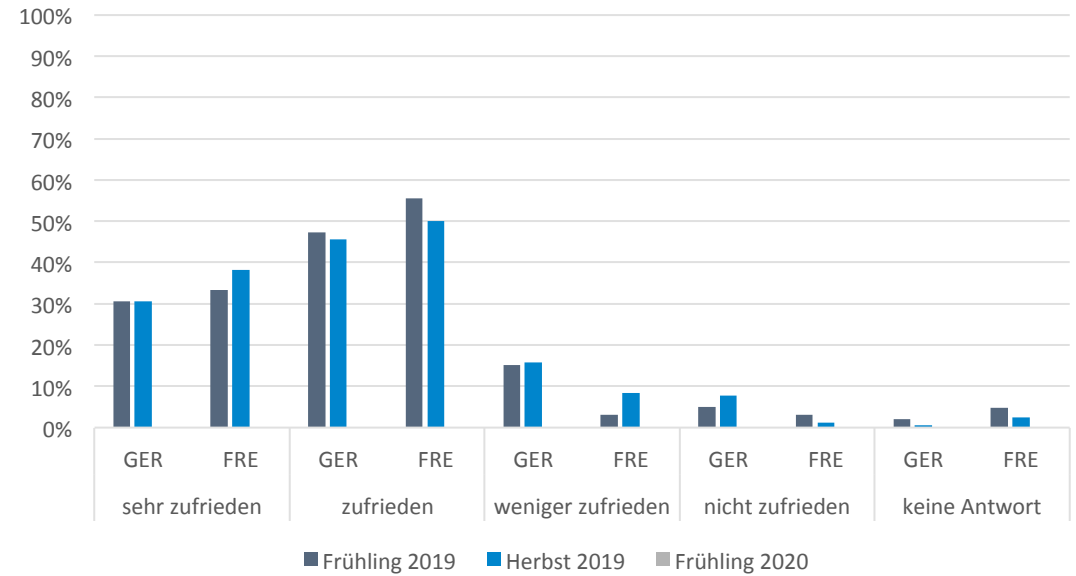

Schriftliche Prüfung

Mündliche Prüfung

Die mündlichen Prüfungen vom Frühling 2020 wurden aufgrund der Covid-19-Pandemie auf den Herbst 2020 verschoben.

Wie zufrieden sind Sie mit dem Prüfungsort?

Signalisation vor Ort

Schriftliche Prüfung

Mündliche Prüfung

Die mündlichen Prüfungen vom Frühling 2020 wurden aufgrund der Covid-19-Pandemie auf den Herbst 2020 verschoben.

Wie zufrieden sind Sie mit dem Prüfungsort?

Anweisungen/Informationen vor Ort