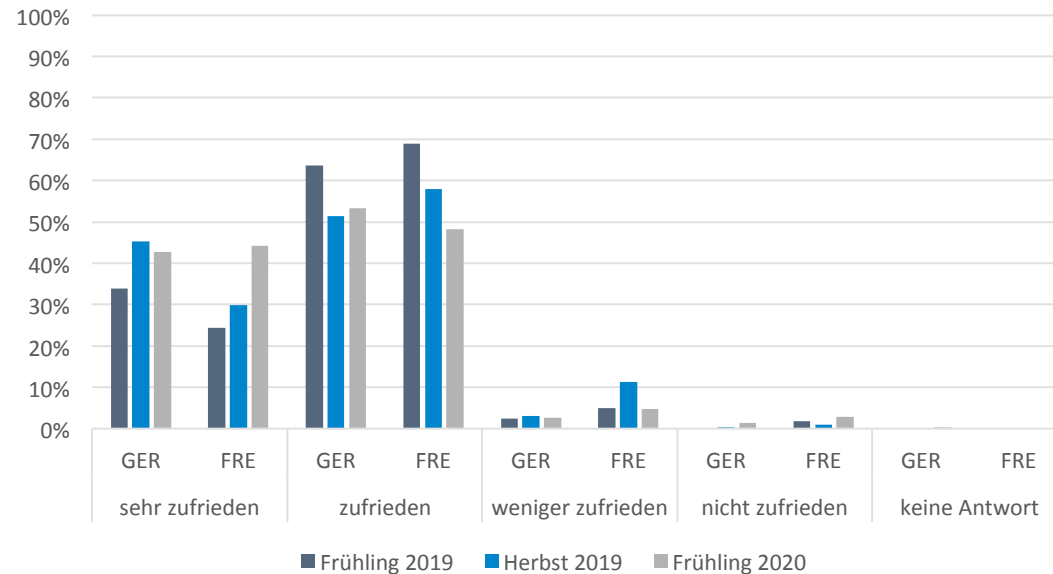

Wie zufrieden sind Sie mit dem Anmeldeprozess?

Verständlichkeit (Sprache)

Schriftliche Prüfung