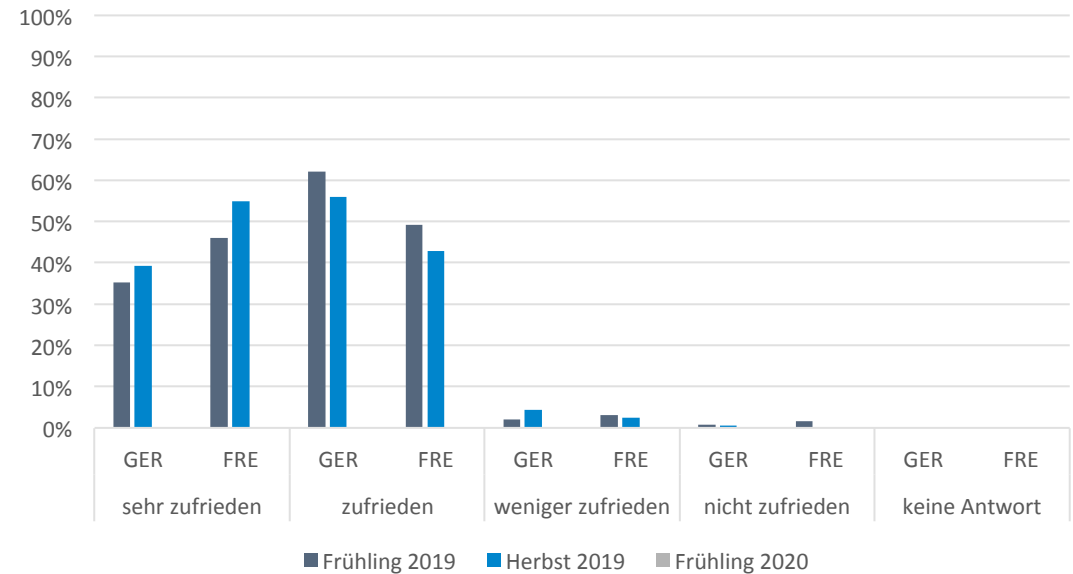

Mündliche Prüfung

Die mündlichen Prüfungen vom Frühling 2020 wurden aufgrund der Covid-19-Pandemie auf den Herbst 2020 verschoben.