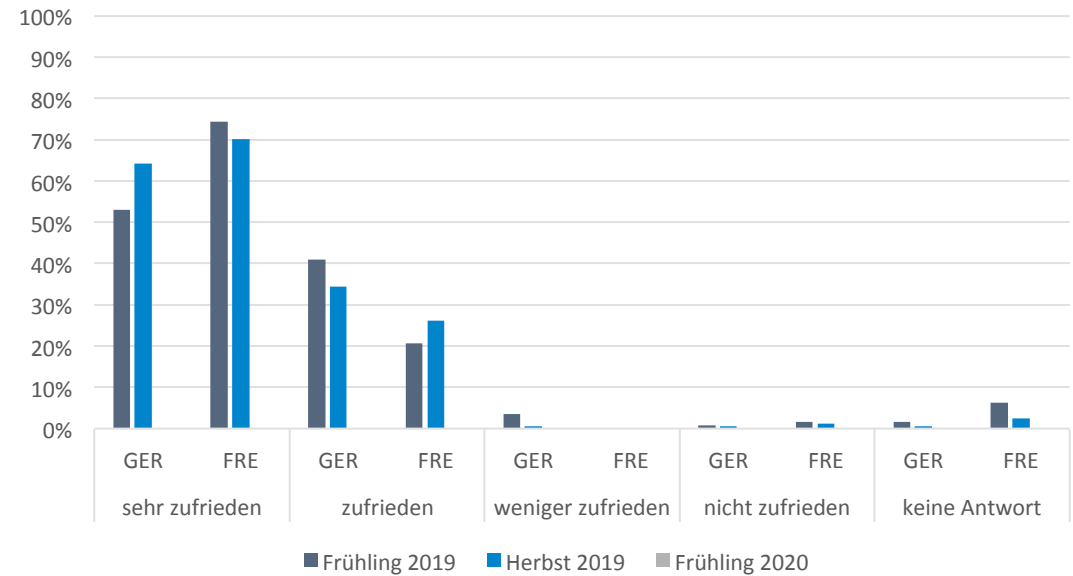

Schriftliche Prüfung

Mündliche Prüfung

Die mündlichen Prüfungen vom Frühling 2020 wurden aufgrund der Covid-19-Pandemie auf den Herbst 2020 verschoben.

Wie zufrieden sind Sie mit dem Prüfungsort?

Anweisungen/Informationen vor Ort

Schriftliche Prüfung

Mündliche Prüfung

Die mündlichen Prüfungen vom Frühling 2020 wurden aufgrund der Covid-19-Pandemie auf den Herbst 2020 verschoben.

Wie zufrieden sind Sie mit dem Prüfungsort?

Freundlichkeit der Betreuenden am Check-In

Schriftliche Prüfung

Mündliche Prüfung

Die mündlichen Prüfungen vom Frühling 2020 wurden aufgrund der Covid-19-Pandemie auf den Herbst 2020 verschoben.

Wie zufrieden sind Sie mit dem Prüfungsort?

Platzverhältnisse am Prüfungstisch