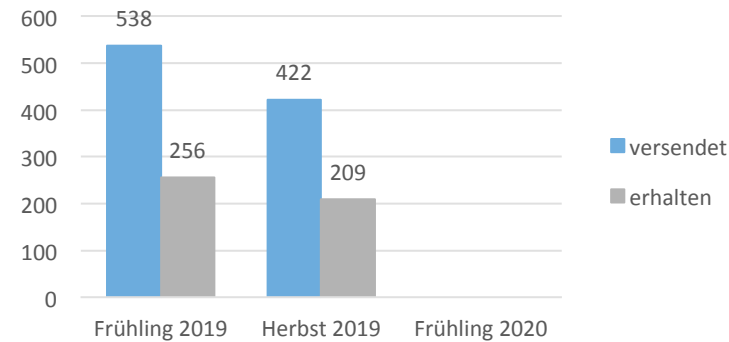

Modulprüfung mündlich GER

Rücklauf Deutsch	Schriftlich in %	Mündlich in %
Frühling 2019	58.8 %	47.6 %
Herbst 2019	54.9 %	49.5 %
Frühling 2020	55.9 %	abgesagt