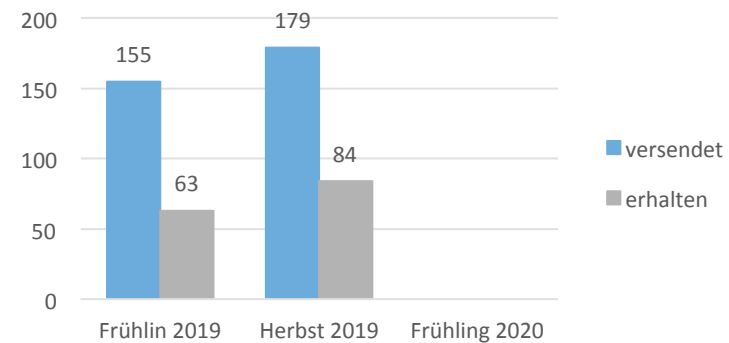

Modulprüfung mündlich FRE

Rücklauf Französisch	Schriftlich in %	Mündlich in %
Frühling 2019	50.9 %	40.6 %
Herbst 2019	51.7 %	46.9 %
Frühling 2020	54.1 %	abgesagt