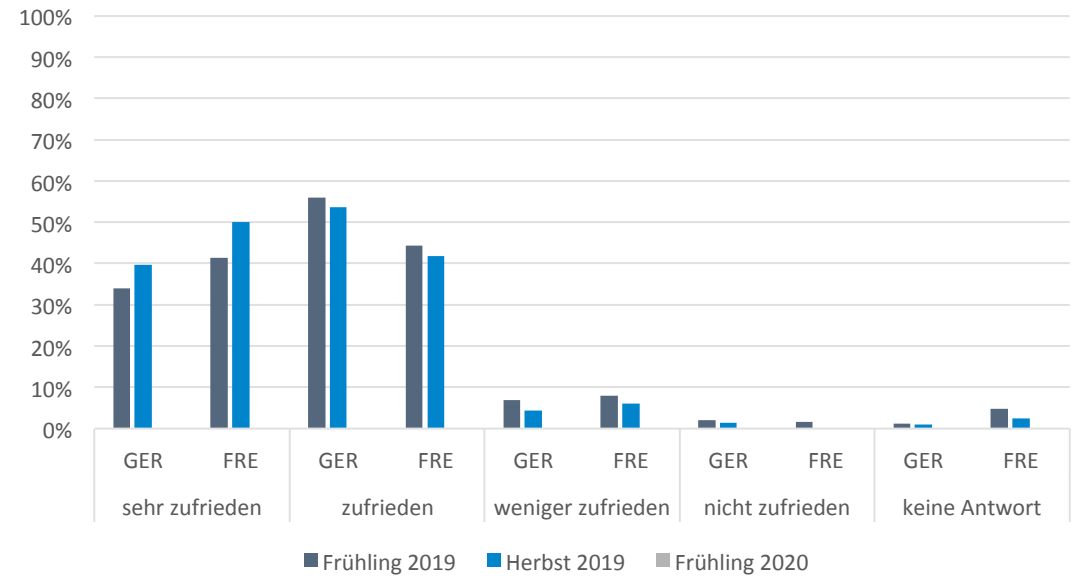

Schriftliche Prüfung

Mündliche Prüfung

Die mündlichen Prüfungen vom Frühling 2020 wurden aufgrund der Covid-19-Pandemie auf den Herbst 2020 verschoben.

Wie zufrieden sind Sie mit dem Prüfungsort?

Signalisation vor Ort

Schriftliche Prüfung

Mündliche Prüfung

Die mündlichen Prüfungen vom Frühling 2020 wurden aufgrund der Covid-19-Pandemie auf den Herbst 2020 verschoben.

Wie zufrieden sind Sie mit dem Prüfungsort?

Anweisungen/Informationen vor Ort

Schriftliche Prüfung

Mündliche Prüfung

Die mündlichen Prüfungen vom Frühling 2020 wurden aufgrund der Covid-19-Pandemie auf den Herbst 2020 verschoben.

Wie zufrieden sind Sie mit dem Prüfungsort?

Freundlichkeit der Betreuenden am Check-In