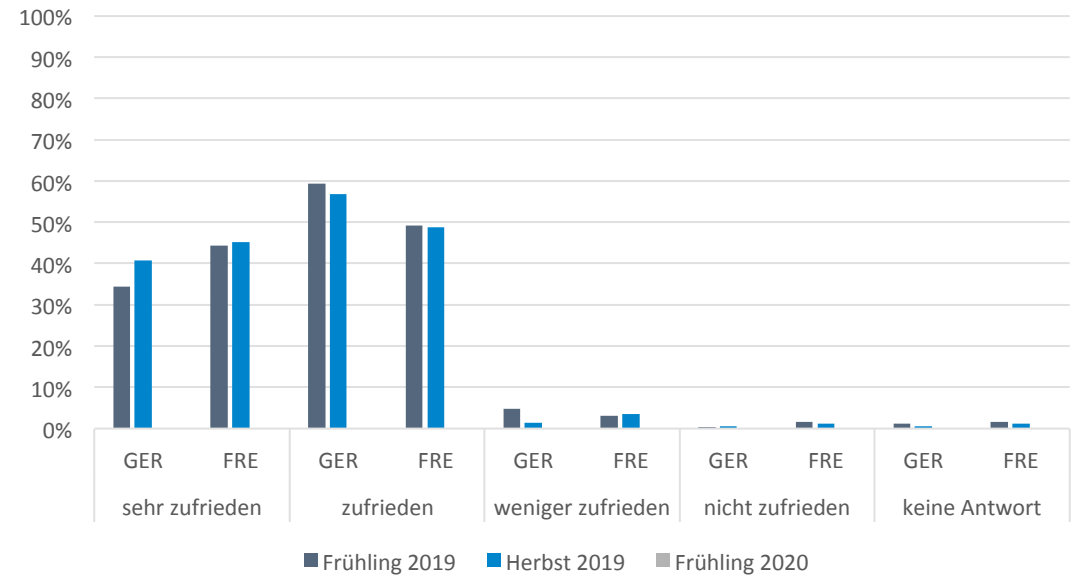

Schriftliche Prüfung

Mündliche Prüfung

Die mündlichen Prüfungen vom Frühling 2020 wurden aufgrund der Covid-19-Pandemie auf den Herbst 2020 verschoben.

Wie zufrieden sind Sie mit dem Prüfungsaufgebot?

Verständlichkeit der Informationen

Schriftliche Prüfung

Mündliche Prüfung

Die mündlichen Prüfungen vom Frühling 2020 wurden aufgrund der Covid-19-Pandemie auf den Herbst 2020 verschoben.

Wie zufrieden sind Sie mit dem Prüfungsort?

Signalisation vor Ort