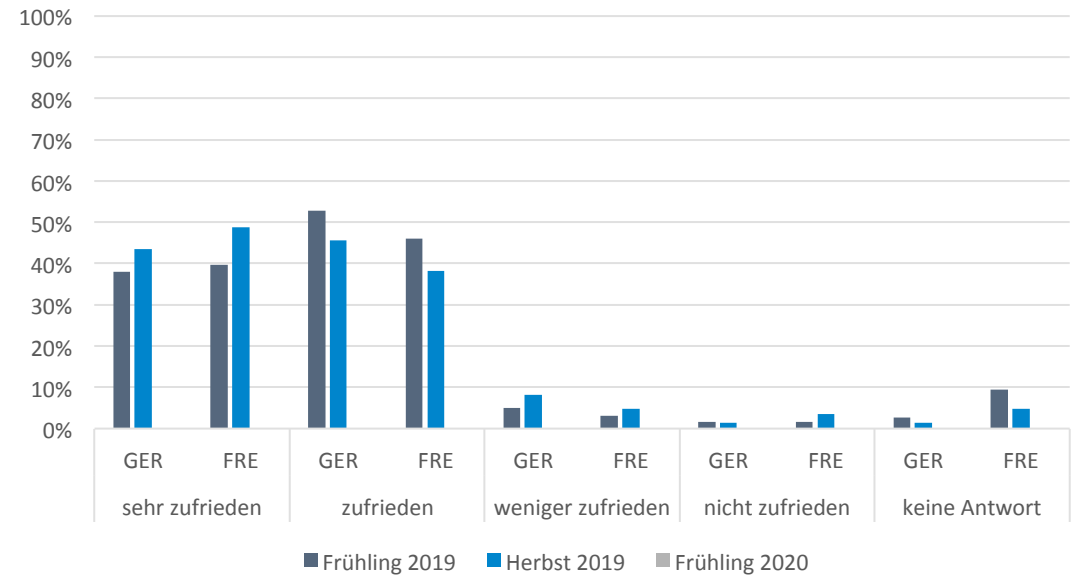

Schriftliche Prüfung

Mündliche Prüfung

Die mündlichen Prüfungen vom Frühling 2020 wurden aufgrund der Covid-19-Pandemie auf den Herbst 2020 verschoben.

Wie zufrieden sind Sie mit dem Prüfungsort?

Freundlichkeit der Betreuenden am Check-In

Schriftliche Prüfung

Mündliche Prüfung

Die mündlichen Prüfungen vom Frühling 2020 wurden aufgrund der Covid-19-Pandemie auf den Herbst 2020 verschoben.

Wie zufrieden sind Sie mit dem Prüfungsort?

Platzverhältnisse am Prüfungstisch

Schriftliche Prüfung

Mündliche Prüfung

Die mündlichen Prüfungen vom Frühling 2020 wurden aufgrund der Covid-19-Pandemie auf den Herbst 2020 verschoben.

Wie zufrieden sind Sie mit dem Prüfungsort?

Raumklima