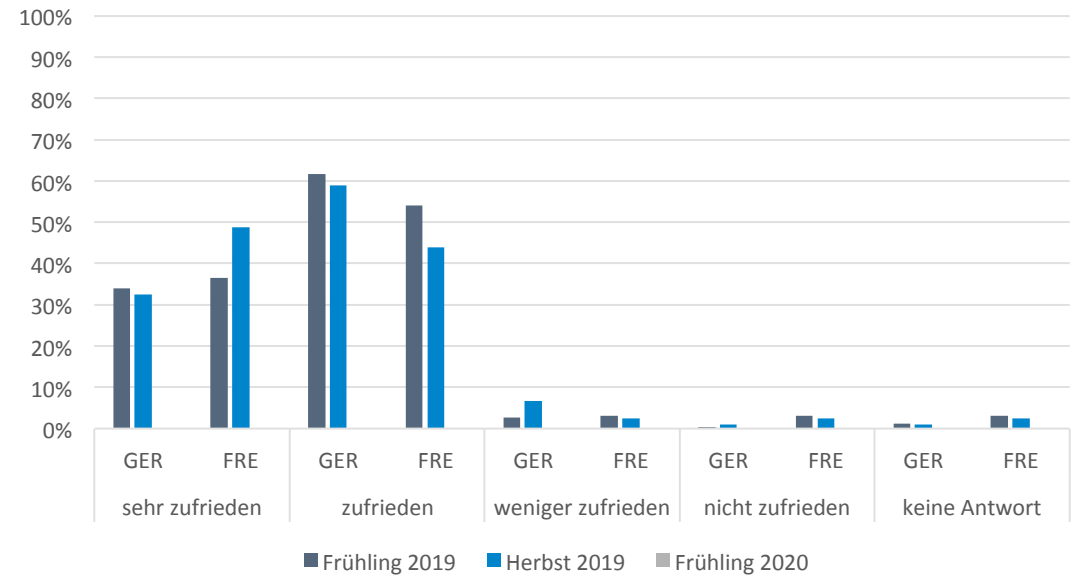

Mündliche Prüfung

Die mündlichen Prüfungen vom Frühling 2020 wurden aufgrund der Covid-19-Pandemie auf den Herbst 2020 verschoben.