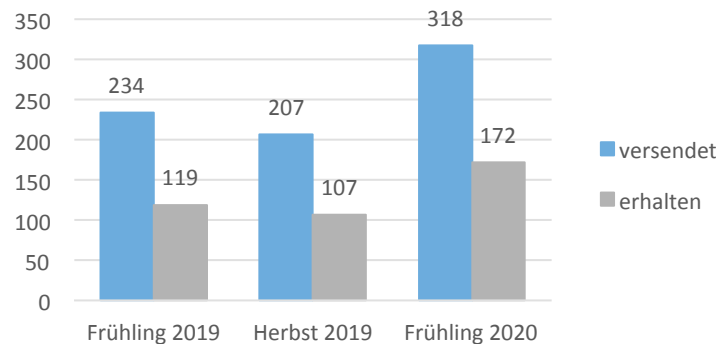

Modulprüfung schriftlich FRE