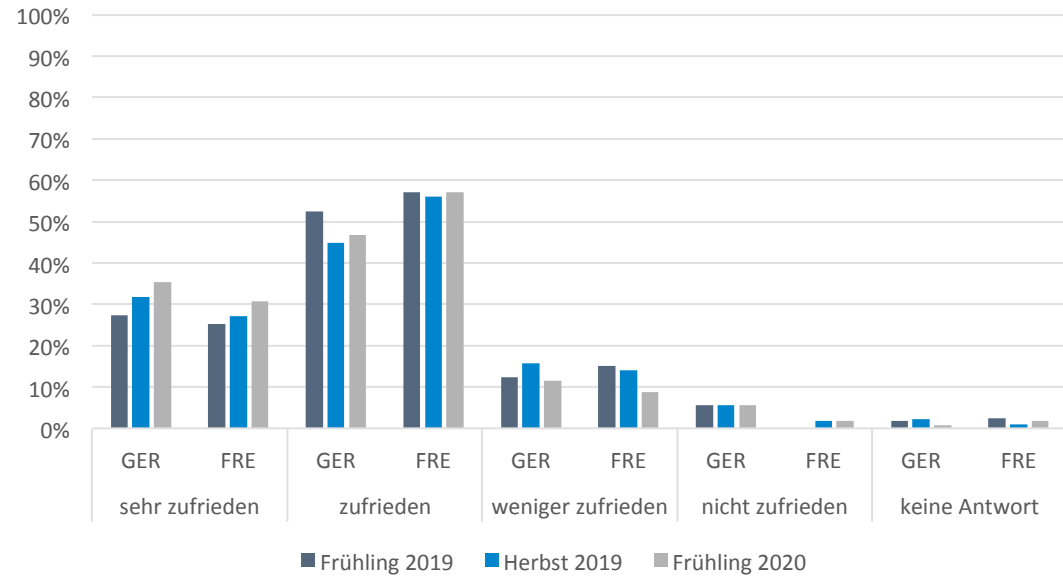

Schriftliche Prüfung

Mündliche Prüfung

Die mündlichen Prüfungen vom Frühling 2020 wurden aufgrund der Covid-19-Pandemie auf den Herbst 2020 verschoben.

Wie zufrieden sind Sie mit dem Prüfungsort?

Signalisation vor Ort

Schriftliche Prüfung

Mündliche Prüfung

Die mündlichen Prüfungen vom Frühling 2020 wurden aufgrund der Covid-19-Pandemie auf den Herbst 2020 verschoben.

Wie zufrieden sind Sie mit dem Prüfungsort?

Anweisungen/Informationen vor Ort