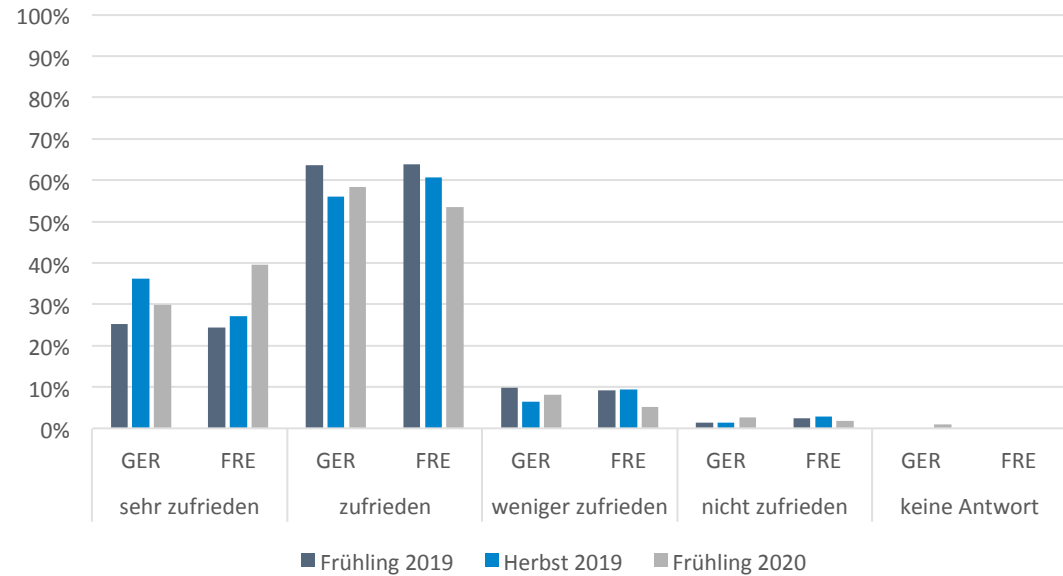

Wie zufrieden sind Sie mit dem Anmeldeprozess?

Auffinden der Anmeldung auf der Homepage

Schriftliche Prüfung