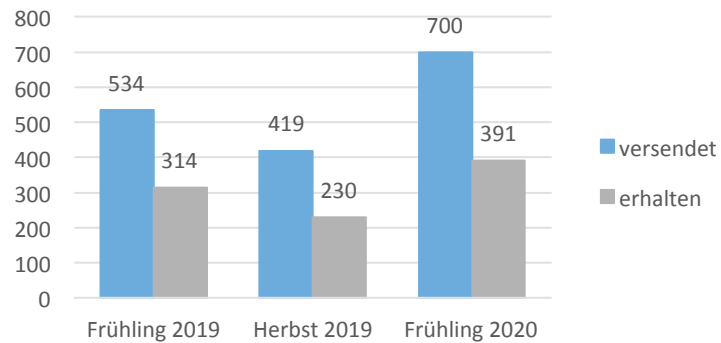

Rücklauf der Umfrage Modulprüfungen

Modulprüfung schriftlich GER