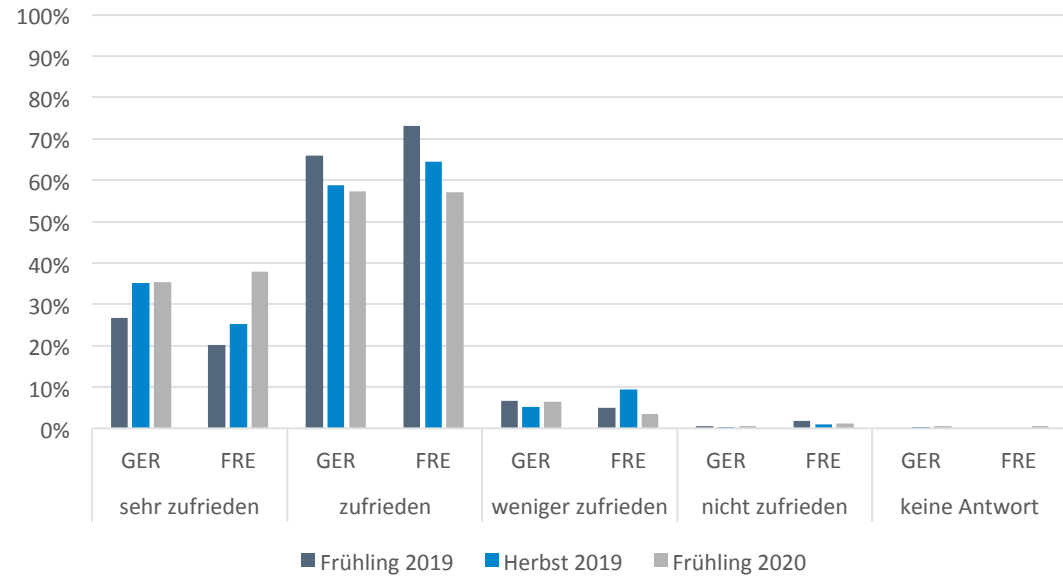

Wie zufrieden sind Sie mit dem Anmeldeprozess?

Funktionalität

Schriftliche Prüfung