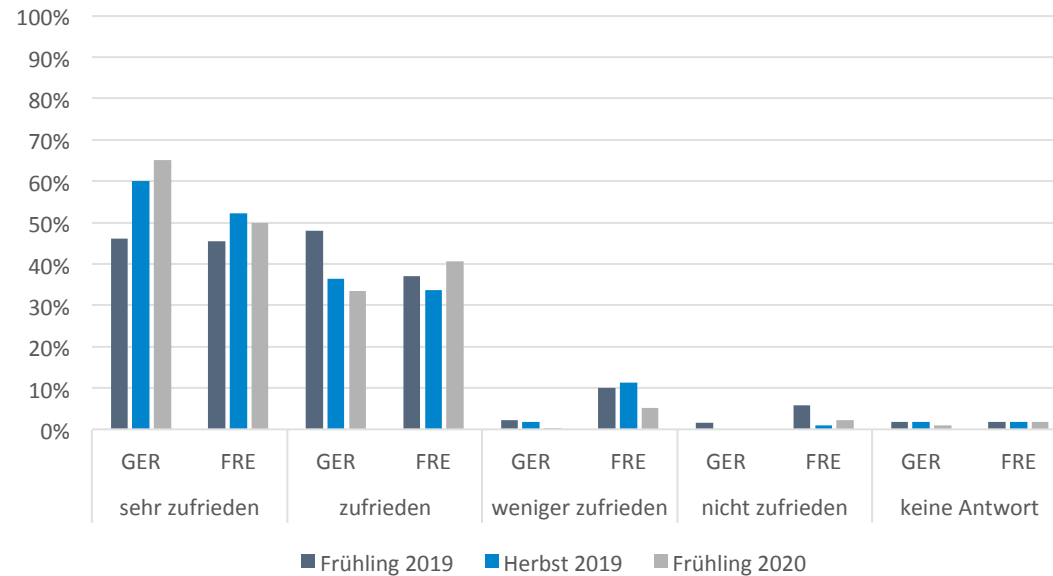

Schriftliche Prüfung

Mündliche Prüfung

Die mündlichen Prüfungen vom Frühling 2020 wurden aufgrund der Covid-19-Pandemie auf den Herbst 2020 verschoben.

Wie zufrieden sind Sie mit dem Prüfungsort?

Freundlichkeit der Betreuenden am Check-In

Schriftliche Prüfung

Mündliche Prüfung

Die mündlichen Prüfungen vom Frühling 2020 wurden aufgrund der Covid-19-Pandemie auf den Herbst 2020 verschoben.

Wie zufrieden sind Sie mit dem Prüfungsort?

Platzverhältnisse am Prüfungstisch

Schriftliche Prüfung

Mündliche Prüfung

Die mündlichen Prüfungen vom Frühling 2020 wurden aufgrund der Covid-19-Pandemie auf den Herbst 2020 verschoben.

Wie zufrieden sind Sie mit dem Prüfungsort?

Raumklima