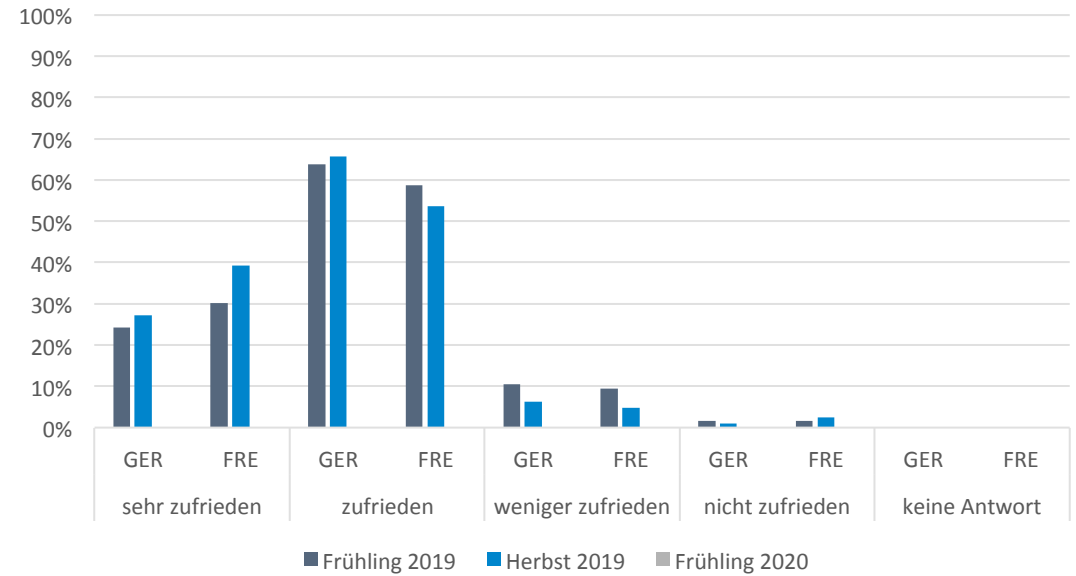

Mündliche Prüfung

Die mündlichen Prüfungen vom Frühling 2020 wurden aufgrund der Covid-19-Pandemie auf den Herbst 2020 verschoben.