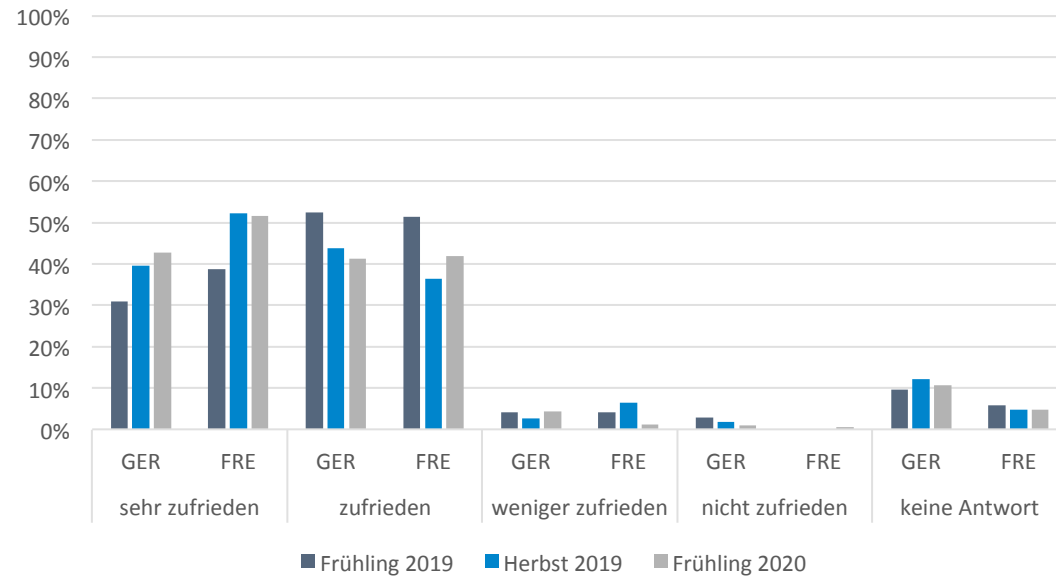

Schriftliche Prüfung

Mündliche Prüfung

Die mündlichen Prüfungen vom Frühling 2020 wurden aufgrund der Covid-19-Pandemie auf den Herbst 2020 verschoben.

Wie zufrieden sind Sie mit dem Prüfungsort?

Anweisungen/Informationen vor Ort

Schriftliche Prüfung

Mündliche Prüfung

Die mündlichen Prüfungen vom Frühling 2020 wurden aufgrund der Covid-19-Pandemie auf den Herbst 2020 verschoben.

Wie zufrieden sind Sie mit dem Prüfungsort?

Freundlichkeit der Betreuenden am Check-In

Schriftliche Prüfung

Mündliche Prüfung

Die mündlichen Prüfungen vom Frühling 2020 wurden aufgrund der Covid-19-Pandemie auf den Herbst 2020 verschoben.

Wie zufrieden sind Sie mit dem Prüfungsort?

Platzverhältnisse am Prüfungstisch