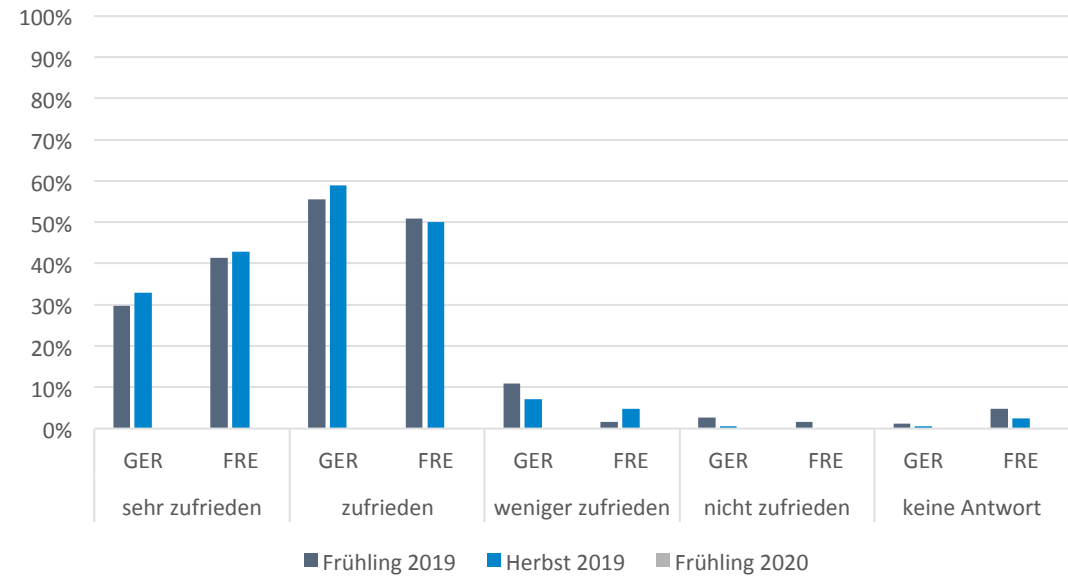

Schriftliche Prüfung

Mündliche Prüfung

Die mündlichen Prüfungen vom Frühling 2020 wurden aufgrund der Covid-19-Pandemie auf den Herbst 2020 verschoben.

Wie zufrieden sind Sie mit dem Prüfungsort?

Platzverhältnisse am Prüfungstisch

Schriftliche Prüfung

Mündliche Prüfung

Die mündlichen Prüfungen vom Frühling 2020 wurden aufgrund der Covid-19-Pandemie auf den Herbst 2020 verschoben.

Wie zufrieden sind Sie mit dem Prüfungsort?

Raumklima

Schriftliche Prüfung

Mündliche Prüfung

Die mündlichen Prüfungen vom Frühling 2020 wurden aufgrund der Covid-19-Pandemie auf den Herbst 2020 verschoben.

Wie zufrieden sind Sie mit dem Prüfungsort?

Geräuschpegel