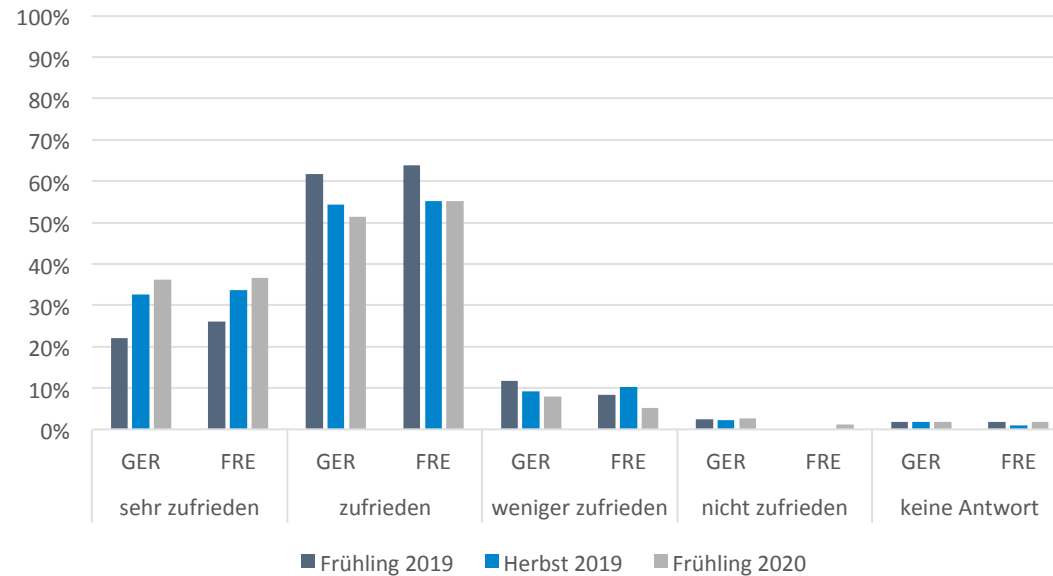

Schriftliche Prüfung

Mündliche Prüfung

Die mündlichen Prüfungen vom Frühling 2020 wurden aufgrund der Covid-19-Pandemie auf den Herbst 2020 verschoben.

Wie zufrieden sind Sie mit dem Prüfungsort?

Signalisation vor Ort

Schriftliche Prüfung

Mündliche Prüfung

Die mündlichen Prüfungen vom Frühling 2020 wurden aufgrund der Covid-19-Pandemie auf den Herbst 2020 verschoben.

Wie zufrieden sind Sie mit dem Prüfungsort?

Anweisungen/Informationen vor Ort

Schriftliche Prüfung

Mündliche Prüfung

Die mündlichen Prüfungen vom Frühling 2020 wurden aufgrund der Covid-19-Pandemie auf den Herbst 2020 verschoben.

Wie zufrieden sind Sie mit dem Prüfungsort?

Freundlichkeit der Betreuenden am Check-In