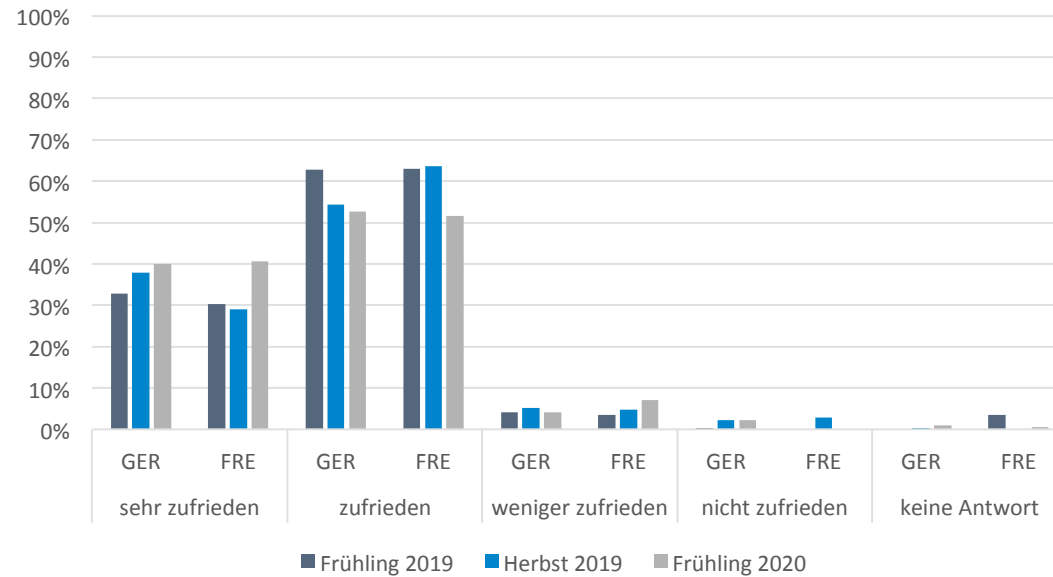

Wie zufrieden sind Sie mit dem Prozess der Rechnungsstellung?

Schriftliche Prüfung