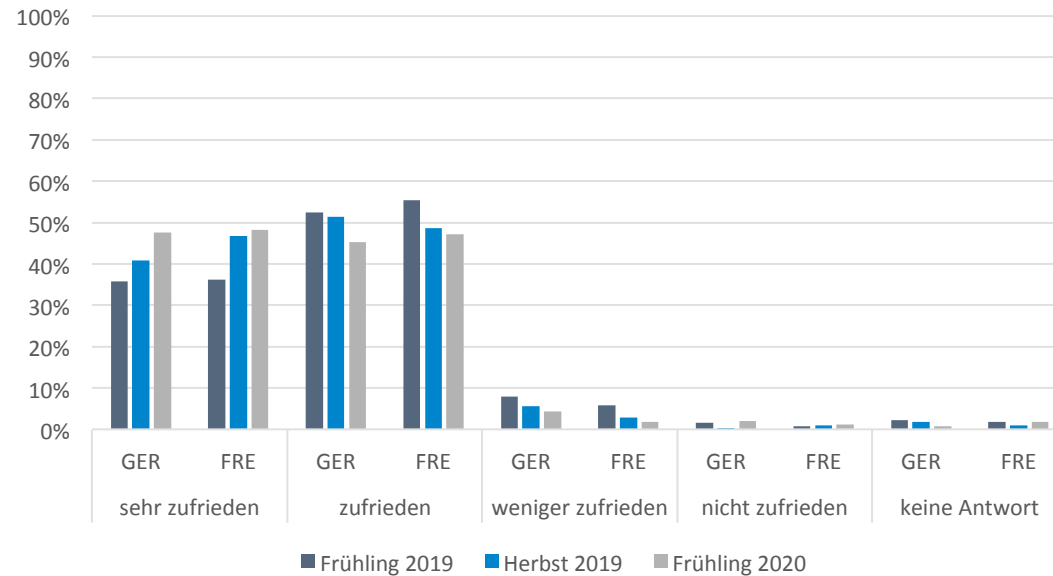

Schriftliche Prüfung

Mündliche Prüfung

Die mündlichen Prüfungen vom Frühling 2020 wurden aufgrund der Covid-19-Pandemie auf den Herbst 2020 verschoben.

Wie zufrieden sind Sie mit dem Prüfungsort?

Raumklima

Schriftliche Prüfung

Mündliche Prüfung

Die mündlichen Prüfungen vom Frühling 2020 wurden aufgrund der Covid-19-Pandemie auf den Herbst 2020 verschoben.

Wie zufrieden sind Sie mit dem Prüfungsort?

Geräuschpegel

Schriftliche Prüfung

Mündliche Prüfung

Die mündlichen Prüfungen vom Frühling 2020 wurden aufgrund der Covid-19-Pandemie auf den Herbst 2020 verschoben.