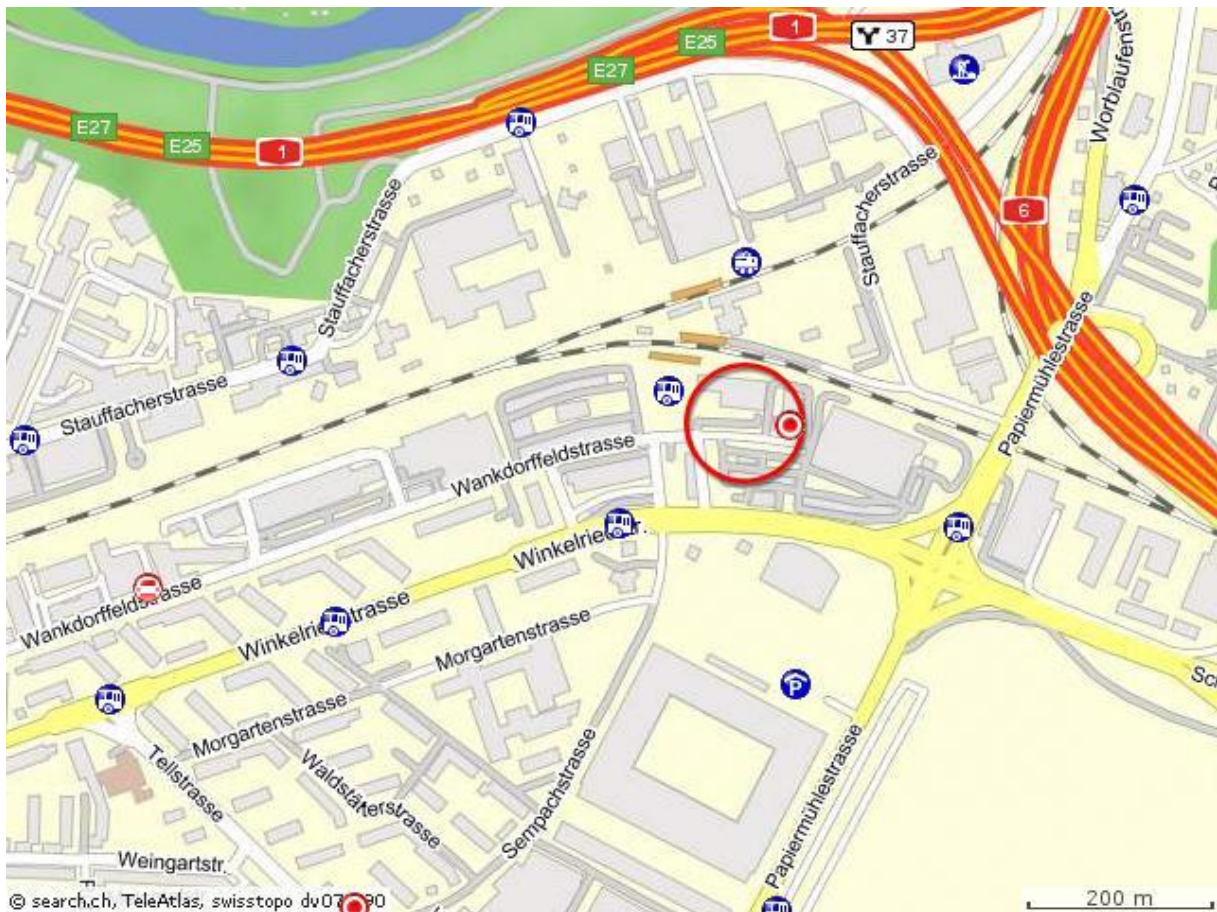

Feusi Bildungszentrum AG

Max-Daetwyler-Platz 1
3014 Bern

Unmittelbar neben dem Feusi Bildungszentrum befindet sich die S-Bahnstation Wankdorf. Ebenso hat es dort eine Busstation.

Es gibt wenige gebührenpflichtige Parkplätze im Feusi Bildungszentrum. Weitere Parkmöglichkeiten finden Sie beim Wankdorfstadion (ca. 5 Min. Fussmarsch).

Bus: Perron G, Bus Nr. 20; Richtung Wankdorf Bahnhof
Zug: S-Bahn Linie 1; Richtung Thun
Linie 2; Richtung Langnau
Linie 3; Richtung Belp / Thun