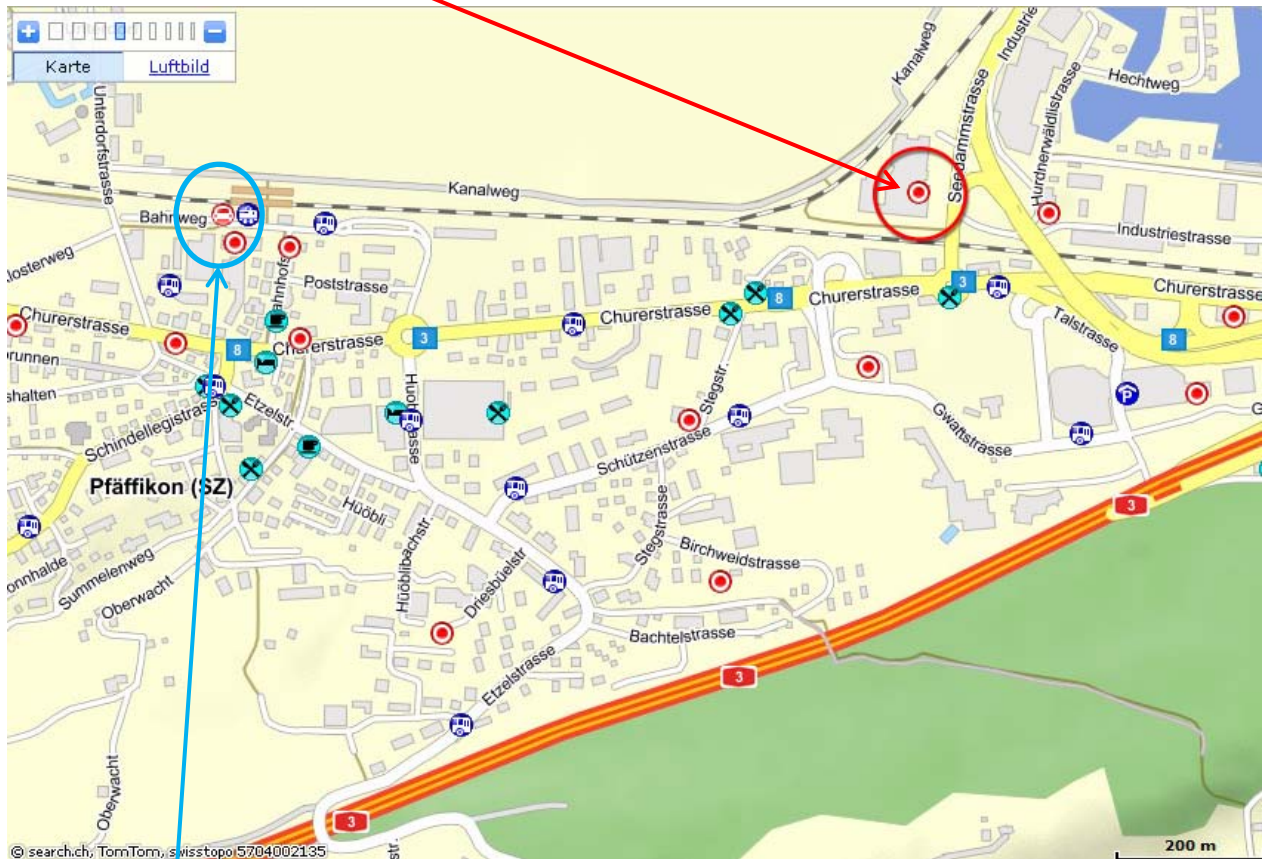

Seminarhotel SEEDAMM PLAZA

Seedammstrasse 3
8808 Pfäffikon SZ

Bahnhof Pfäffikon SZ

Bei Anreise mit der Bahn...

1. ... gehen Sie beim Bahnhof Pfäffikon SZ durch die Unterführung Richtung See, folgen rechts dem Fussweg nach Hurden-Rapperswil. Das SEEDAMM PLAZA ist in 10 Gehminuten erreichbar; benützen Sie bitte die neu erstellte Unterführung.
2. ... fahren Sie vom Bahnhof Pfäffikon SZ mit dem Postauto (Marchbus oder „Seedamm Center“) bis zur Haltestelle „Schweizerhof“, überqueren die Strasse und sind in 2 bis 3 Gehminuten beim SEEDAMM PLAZA.

Bei Anreise mit dem Auto...

1. ... von der Autobahn A3 her nehmen Sie die Ausfahrt Pfäffikon SZ, zweigen Richtung Pfäffikon SZ ab, folgen nach rund 250 Metern rechts dem Wegweiser SEEDAMM PLAZA.
2. ... von Rapperswil her zweigen Sie am Ende des Seedamms rechts Richtung Pfäffikon SZ ab und biegen unmittelbar nach rechts zum SEEDAMM PLAZA ein.